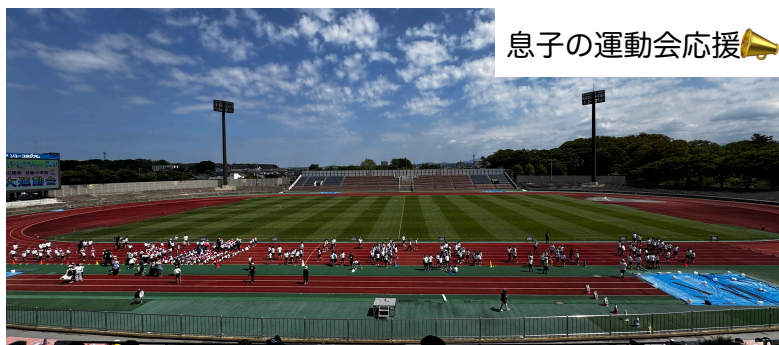

クローズドの経営セミナーに参加してきました。西日本の歯科医院経営を学ぶことができます。

8月1日(水)

学校保険委員会講話

校医をしている学校で健康診断後の講話を依頼されました。お口の健康の大切さを伝えてきます。

# CLOVER NEWS

クローバーニュース

KIDSおしごとランド大盛況!!

院内ワックスがけ🌟

テラルネ講演会📺

息子の運動会応援📣

6月はイベントも多く、コロナ明けを感じ取れる世の中になったな〜と、しみじみ感じました。KIDSおしごとランドでは、子どもたちと一緒に、模型を使った歯のクリーニング体験などで楽しむことができ、秋田県の少子化の中でも、たくさん子どもたちに元気な姿に癒されました。一方では、テラ・ルネッサンスのトシャ・マギーさんの講演。アフリカの子供たちは、難民や少年兵の問題を抱えて生活している。厳しい困難が立ちはだかる環境でも、「ライフ・ビューティフル」心は澄み切っている。子供の未来は、絶対守ってあげなくては！

～よつはからのお知らせ～ 7月の座談会は、院長講話「猫背が引き起こす噛み合わせの異常」、管理栄養士講話「血液の主役は、鉄分です」です。診察も兼ねて行いますので、月1回の受診として、参加されることをおすすめいたします。

『山岡院長のにこにこコラム』だよ！

当院では、NPO法人テラ・ルネッサンスの活動を支援して10年ほど経ちます。個人的には、創設者の鬼丸昌也さんのファンで、そのお話に魅了されている一人です。